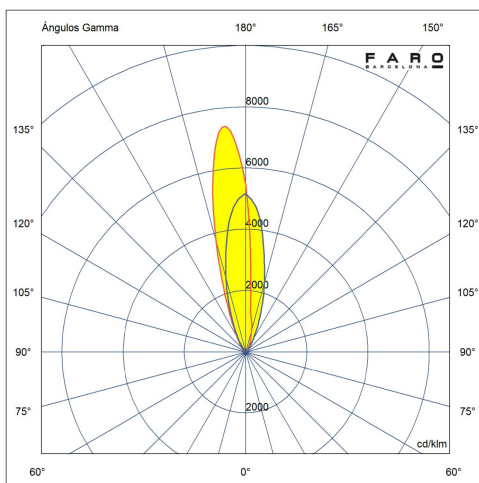

Fixation	Sol
Tension (V)	24VDC
Classe	III
IP	67
IK	07
Puissance (W)	7
Classe énergétique source lumineuse	G
Source lumineuse	LED MODULE
Durée de vie	50.000h L80 B10
Flux lumineux (lm)	221
Température de couleur (K)	3000K
Orientation de la lumière	Lumière indirecte
Risque photobiologique	1
IRC	92
Adapté pour les zones côtières	Oui
Driver recommandé On/Off	98324031
Luminaire par driver On/Off	De 1 a 4
Driver recommandé DALI	98324101
Luminaire par driver DALI	De 1 a 13
Driver recommandé CASAMBI	98324599
Luminaire par driver CASAMBI	De 1 a 15
Matériau de la structure	Acier Inoxydable
Matériau du diffuseur	Verre
Finition de la structure	Inox Satiné
Finition du diffuseur	Transparent
Dimensions de découpe pour encastrement	ø 60
Comprend une boîte d'encastrement	Oui
Accessoire inclus	Caja de empotrar

Instructions d'installation

Étiquette énergétique

Photométrique