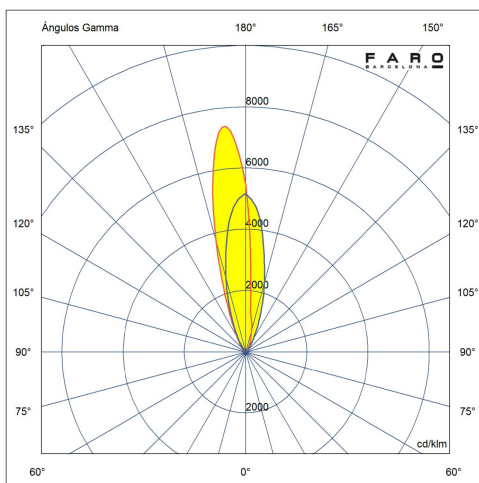

Fixation	Sol
Tension (V)	24VDC
Classe	III
IP	67
IK	07
Puissance (W)	13
Classe énergétique source lumineuse	G
Source lumineuse	LED MODULE
Durée de vie	50.000h L80 B10
Flux lumineux (lm)	221
Température de couleur (K)	2700K
Orientation de la lumière	Lumière indirecte
Risque photobiologique	1
IRC	92
Adapté pour les zones côtières	Oui
Driver recommandé On/Off	98324031
Luminaire par driver On/Off	De 1 a 2
Driver recommandé DALI	98324151
Luminaire par driver DALI	De 1 a 6
Driver recommandé CASAMBI	98324599
Luminaire par driver CASAMBI	De 1 a 6
Matériau de la structure	Aluminium
Matériau du diffuseur	Verre
Finition de la structure	Noir
Finition du diffuseur	Transparent
Dimensions de découpe pour encastrement	ø68
Comprend une boîte d'encastrement	Oui
Accessoire inclus	Caja de empotrar

 Instructions d'installation

 Étiquette énergétique

 Photométrique

**Conducteurs recommandés**

**FRONTI DI ALIMENTAZIONE 24VDC 30W IP67**

Référence	98324031
Tension (V)	24VDC
IP	67
Puissance (W)	30
Système de contrôle	on/off