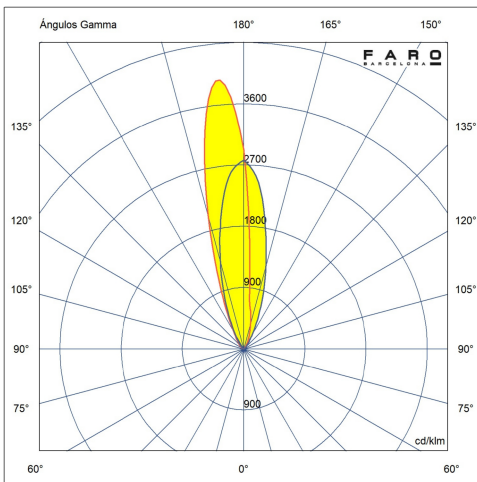

Fixation	Sol
Tension (V)	24VDC
Classe	III
IP	67
IK	07
Puissance (W)	13
Classe énergétique source lumineuse	G
Source lumineuse	LED MODULE
Durée de vie	50.000h L80 B10
Flux lumineux (lm)	400
Température de couleur (K)	2700K
Orientation de la lumière	Lumière indirecte
Risque photobiologique	1
IRC	92
Adapté pour les zones côtières	Oui
Driver recommandé On/Off	98324031
Luminaire par driver On/Off	De 1 a 2
Driver recommandé DALI	98324151
Luminaire par driver DALI	De 1 a 6
Driver recommandé CASAMBI	98324599
Luminaire par driver CASAMBI	De 1 a 6
Matériau de la structure	Aluminium
Matériau du diffuseur	Verre
Finition de la structure	Noir
Finition du diffuseur	Transparent
Dimensions de découpe pour encastrement	ø68
Comprend une boîte d'encastrement	Oui
Accessoire inclus	Caja de empotrar

Instructions d'installation

Étiquette énergétique

Photométrique