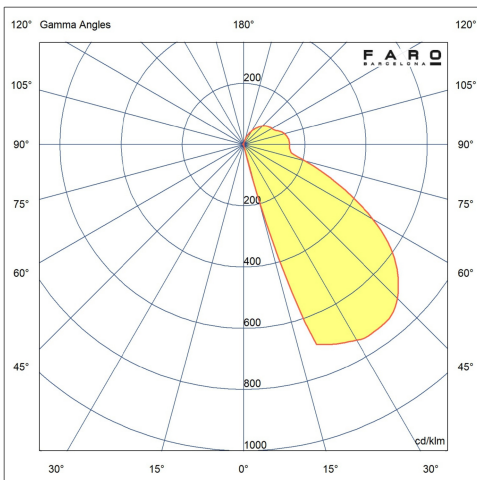

Fixation	Mur
Tension (V)	24VDC
Classe	III
IP	65
IK	07
Puissance (W)	3
Classe énergétique source lumineuse	G
Source lumineuse	COB LED
Flux lumineux (lm)	77
Température de couleur (K)	2700K
Orientation de la lumière	Lumière indirecte
IRC	>90
Driver recommandé On/Off	98324031
Luminaire par driver On/Off	De 1 a 10
Driver recommandé DALI	98324101
Luminaire par driver DALI	De 1 a 25
Driver recommandé CASAMBI	98324599
Luminaire par driver CASAMBI	De 1 a 30
Matériau de la structure	Aluminium
Matériau du diffuseur	Verre
Finition de la structure	Blanc
Finition du diffuseur	Transparent
Dimensions de découpe pour encastrement	37X96
Comprend une boîte d'encastrement	Oui
Accessoire inclus	Caja de empotrar

Instructions d'installation

Étiquette énergétique

Photométrie