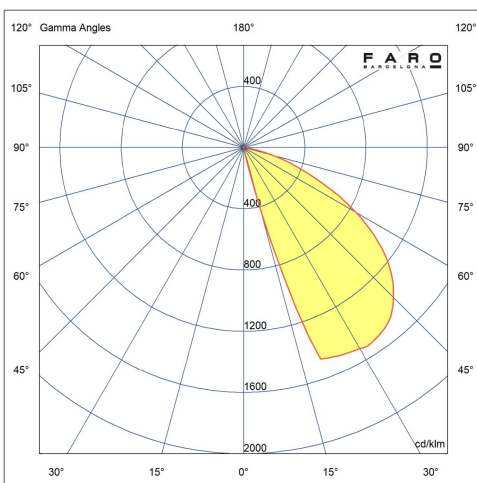

Fixation	Mur
Tension (V)	24VDC
Classe	III
IP	65
IK	07
Puissance (W)	3
Classe énergétique source lumineuse	G
Source lumineuse	COB LED
Flux lumineux (lm)	77
Température de couleur (K)	2700K
Orientation de la lumière	Lumière indirecte
IRC	>90
Driver recommandé On/Off	98324031
Luminaire par driver On/Off	De 1 a 10
Driver recommandé DALI	98324101
Luminaire par driver DALI	De 1 a 25
Driver recommandé CASAMBI	98324599
Luminaire par driver CASAMBI	De 1 a 30
Matériau de la structure	Aluminium
Matériau du diffuseur	Verre
Finition de la structure	Brun Rouillé
Finition du diffuseur	Transparent
Dimensions de découpe pour encastrement	37X96
Comprend une boîte d'encastrement	Oui
Accessoire inclus	Caja de empotrar

Instructions d'installation

Étiquette énergétique

Photométrie