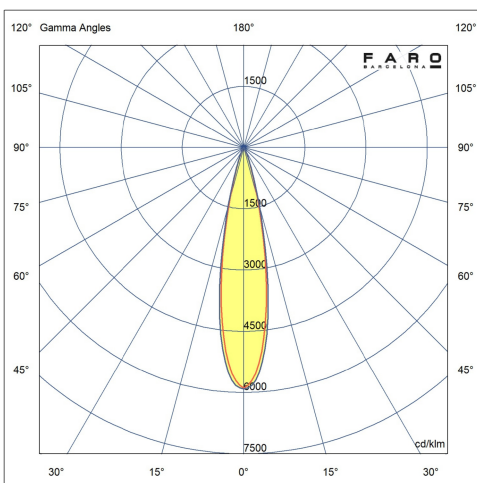

Fixation	Sol, Mur, Plafond
Tension (V)	220V-240V
Hertz	50/60Hz
Classe	I
IP	65
IK	06
Puissance (W)	6
Classe énergétique source lumineuse	F
Source lumineuse	COB LED
Durée de vie	50.000h L80 B20
Facteur de puissance	0.9
Flux lumineux (lm)	430
Température de couleur (K)	3000K
Degrés d'ouverture	30
Orientation de la lumière	Directe
Degrés d'inclinaison	135
Degrés de rotation 2	60
Risque photobiologique	1
IRC	>90
Adapté pour les zones côtières	Oui
Système de contrôle	On/off
Courant d'alimentation	250 mA
Matériau de la structure	Aluminium + ABS
Matériau du diffuseur	PC
Finition de la structure	Noir+Noir
RAL/Pantone structure	9005
RAL/Pantone abat-jour	9005
Finition du diffuseur	Transparent
Accessoire inclus	Estaca

↓ Instructions d'installation

↓ Étiquette énergétique

↓ Photométrie