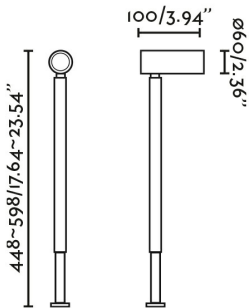

IK06 IP65

Fixation	Sol, Mur
Tension (V)	100V-240V
Hertz	50/60Hz
Classe	I
IP	65
IK	06
Puissance (W)	5
Source lumineuse	GU10 LED
Nombre de douilles	1
Orientation de la lumière	Lumière indirecte
Degrés d'inclinaison	135
Degrés de rotation 2	20
Adapté pour les zones côtières	Non
Matériau de la structure	Aluminium
Matériau du diffuseur	Verre
Finition de la structure	Noir
Finition du diffuseur	Transparent
Accessoire inclus	Estaca

 Instructions d'installation

Ampoules recommandées

Ampoule GU10 LED 5W 2700K 60° noire

Référence	17334
Tension (V)	220V-240V
Hertz	50/60Hz
Puissance (W)	5
Flux lumineux (lm)	440
Température de couleur (K)	2700K
Degrés d'ouverture	60