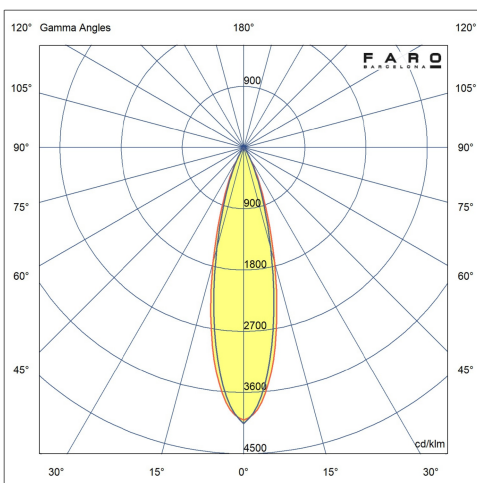

Fixation	Sol, Mur
Tension (V)	24VDC
Classe	III
IP	65
IK	05
Puissance (W)	2,5
Classe énergétique source lumineuse	F
Source lumineuse	HIGH POWER LED
Durée de vie	50.000h L80 B10
Flux lumineux (lm)	144
Température de couleur (K)	3000K
Degrés d'ouverture	30
Orientation de la lumière	Directe
Degrés d'inclinaison	160
Degrés de rotation 2	60
Risque photobiologique	1
IRC	90
Adapté pour les zones côtières	Oui
Système de contrôle	On/off
Courant d'alimentation	150 mA
Matériau de la structure	Aluminium + ABS
Matériau du diffuseur	PC
Finition de la structure	Noir+Noir
RAL/Pantone structure	RAL 9005
RAL/Pantone abat-jour	RAL 9005
Finition du diffuseur	Transparent
Accessoire inclus	Estaca

Instructions d'installation

Étiquette énergétique

Photométrie