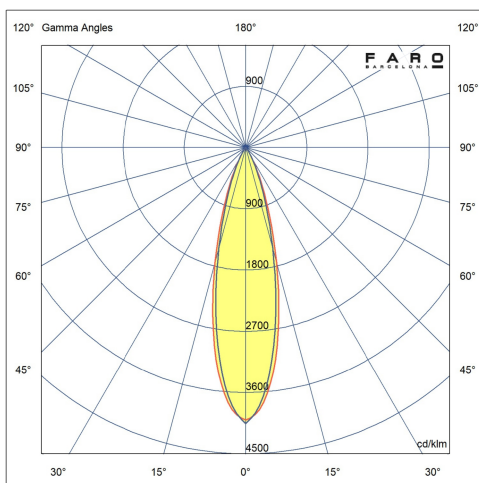

Fixation	Sol, Mur
Tension (V)	24VDC
Classe	III
IP	65
IK	05
Puissance (W)	2,5
Classe énergétique source lumineuse	F
Source lumineuse	HIGH POWER LED
Durée de vie	50.000h L80 B10
Flux lumineux (lm)	144
Température de couleur (K)	3000K
Degrés d'ouverture	30
Orientation de la lumière	Directe
Degrés d'inclinaison	160
Degrés de rotation 2	60
Risque photobiologique	1
IRC	90
Adapté pour les zones côtières	Oui
Système de contrôle	On/off
Courant d'alimentation	150 mA
Matériau de la structure	Aluminium + ABS
Matériau du diffuseur	PC
Finition de la structure	Noir+Noir
RAL/Pantone structure	RAL 9005
RAL/Pantone abat-jour	RAL 9005
Finition du diffuseur	Transparent
Accessoire inclus	Estaca

Instructions d'installation

Étiquette énergétique

Photométrie