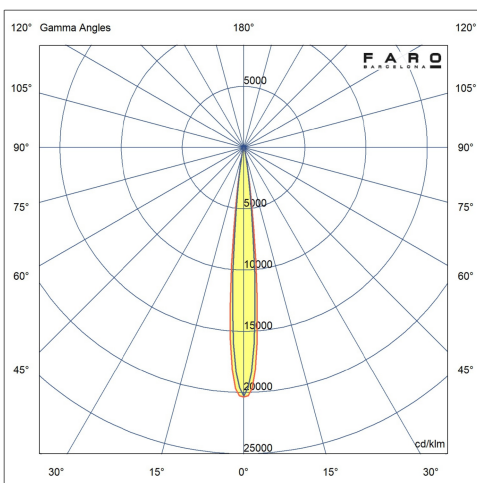

Fixation	Sol, Mur
Tension (V)	220V-240V
Hertz	50/60Hz
Classe	I
IP	65
IK	06
Puissance (W)	13
Classe énergétique source lumineuse	F
Source lumineuse	COB LED
Durée de vie	50.000h L80 B10
Facteur de puissance	0.9
Flux lumineux (lm)	953,9
Température de couleur (K)	3000K
Degrés d'ouverture	10
Orientation de la lumière	Directe
Degrés d'inclinaison	135
Degrés de rotation 2	60
Risque photobiologique	1
IRC	>90
Adapté pour les zones côtières	Oui
Système de contrôle	On/off
Courant d'alimentation	350 mA
Matériau de la structure	Aluminium + ABS
Matériau du diffuseur	PC
Finition de la structure	Noir+Noir
RAL/Pantone structure	9005
RAL/Pantone abat-jour	9005
Finition du diffuseur	Transparent
Accessoire inclus	Estaca

↓ Instructions d'installation

↓ Étiquette énergétique

↓ Photométrie