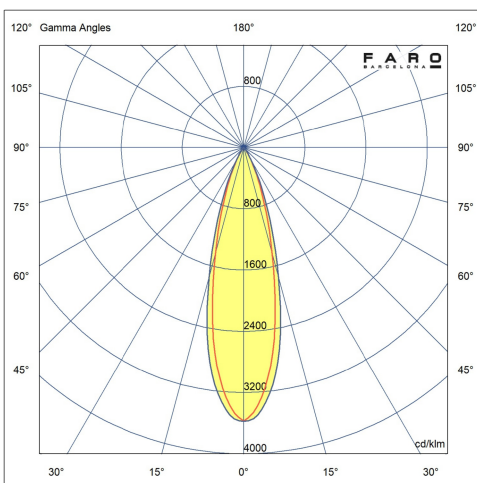

Fixation	Sol, Mur
Tension (V)	220V-240V
Hertz	50/60Hz
Classe	I
IP	65
IK	06
Puissance (W)	13
Classe énergétique source lumineuse	F
Source lumineuse	COB LED
Durée de vie	50.000h L80 B10
Facteur de puissance	0.9
Flux lumineux (lm)	880,7
Température de couleur (K)	3000K
Degrés d'ouverture	30
Orientation de la lumière	Directe
Degrés d'inclinaison	135
Degrés de rotation 2	60
Risque photobiologique	1
IRC	>90
Adapté pour les zones côtières	Oui
Système de contrôle	On/off
Courant d'alimentation	350 mA
Matériau de la structure	Aluminium + ABS
Matériau du diffuseur	PC
Finition de la structure	Noir+Noir
RAL/Pantone structure	9005
RAL/Pantone abat-jour	9005
Finition du diffuseur	Transparent
Accessoire inclus	Estaca

↓ Instructions d'installation

↓ Étiquette énergétique

↓ Photométrie