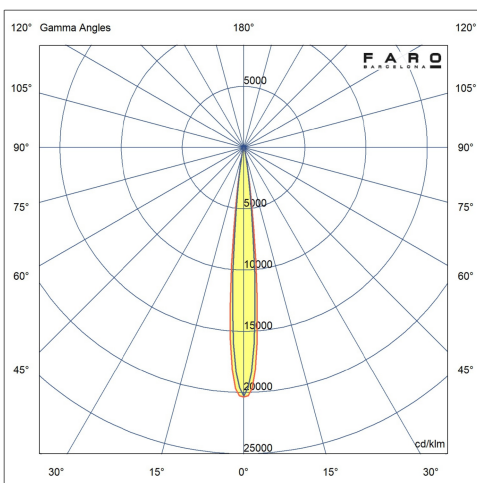

Fixation	Sol, Mur
Tension (V)	220V-240V
Hertz	50/60Hz
Classe	I
IP	65
IK	06
Puissance (W)	13
Classe énergétique source lumineuse	F
Source lumineuse	COB LED
Durée de vie	50.000h L80 B10
Facteur de puissance	0.9
Flux lumineux (lm)	1313
Température de couleur (K)	3000K
Degrés d'ouverture	20
Orientation de la lumière	Directe
Degrés d'inclinaison	135
Degrés de rotation 2	60
Risque photobiologique	1
IRC	>90
Adapté pour les zones côtières	Oui
Système de contrôle	On/off
Courant d'alimentation	350 mA
Matériau de la structure	Aluminium + ABS
Matériau du diffuseur	PC
Finition de la structure	Noir+Noir
RAL/Pantone structure	9005
RAL/Pantone abat-jour	9005
Finition du diffuseur	Transparent
Accessoire inclus	Estaca

↓ Instructions d'installation

↓ Étiquette énergétique

↓ Photométrie