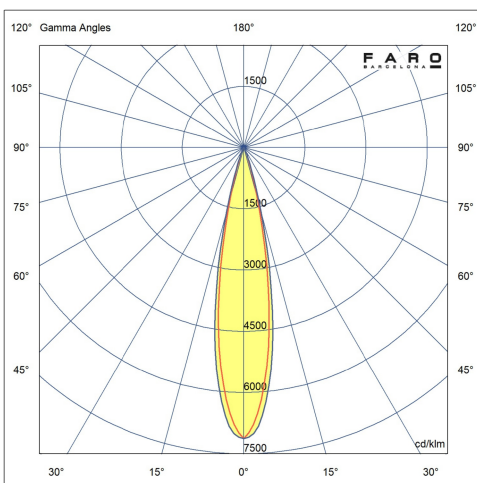

Fixation	Sol, Mur
Tension (V)	220V-240V
Hertz	50/60Hz
Classe	I
IP	65
IK	06
Puissance (W)	13
Classe énergétique source lumineuse	F
Source lumineuse	COB LED
Durée de vie	50.000h L80 B10
Facteur de puissance	0.9
Flux lumineux (lm)	1313
Température de couleur (K)	3000K
Degrés d'ouverture	10
Orientation de la lumière	Directe
Degrés d'inclinaison	135
Degrés de rotation 2	60
Risque photobiologique	1
IRC	>90
Adapté pour les zones côtières	Oui
Système de contrôle	On/off
Courant d'alimentation	350 mA
Matériau de la structure	Aluminium + ABS
Matériau du diffuseur	PC
Finition de la structure	Noir+Noir
RAL/Pantone structure	9005
RAL/Pantone abat-jour	9005
Finition du diffuseur	Transparent
Accessoire inclus	Estaca

↓ Instructions d'installation

↓ Étiquette énergétique

↓ Photométrie