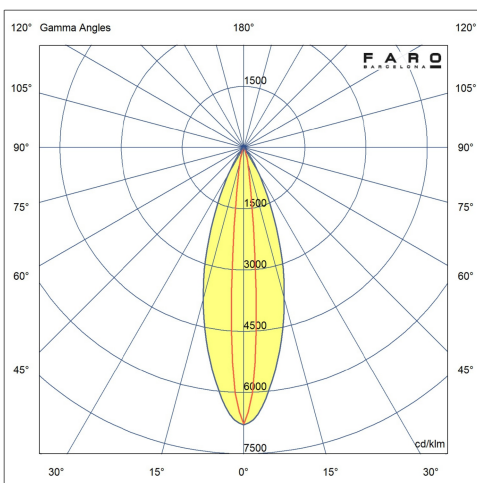

Fixation	Sol, Mur
Tension (V)	220V-240V
Hertz	50/60Hz
Classe	I
IP	65
IK	06
Puissance (W)	13
Classe énergétique source lumineuse	F
Source lumineuse	COB LED
Durée de vie	50.000h L80 B10
Facteur de puissance	0.9
Flux lumineux (lm)	1313
Température de couleur (K)	3000K
Degrés d'ouverture	10x60
Orientation de la lumière	Directe
Degrés d'inclinaison	135
Degrés de rotation 2	60
Risque photobiologique	1
IRC	>90
Adapté pour les zones côtières	Oui
Système de contrôle	On/off
Courant d'alimentation	350 mA
Matériau de la structure	Aluminium + ABS
Matériau du diffuseur	PC
Finition de la structure	Noir+Noir
RAL/Pantone structure	9005
RAL/Pantone abat-jour	9005
Finition du diffuseur	Transparent
Accessoire inclus	Estaca

↓ Instructions d'installation

↓ Étiquette énergétique

↓ Photométrie