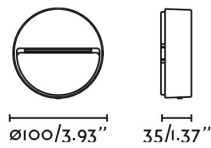

IK07 IP65

Fixation	Mur
Tension (V)	220V-240V
Hertz	50/60Hz
Classe	I
IP	65
IK	07
Puissance (W)	3
Classe énergétique source lumineuse	F
Source lumineuse	SMD LED
Durée de vie	25.000h L70 B10
Facteur de puissance	0.57
Flux lumineux (lm)	91/100/105/115
Température de couleur (K)	2200/ 2700/ 3200/ 4000K
Degrés d'ouverture	120
Orientation de la lumière	Lumière indirecte
Risque photobiologique	1
IRC	>80
Adapté pour les zones côtières	Oui
Système de contrôle	On/off
Matériau de la structure	Aluminium
Matériau du diffuseur	PC
Finition de la structure	Brun Rouillé
Finition du diffuseur	Transparent
Accessoire inclus	Caja de empotrar