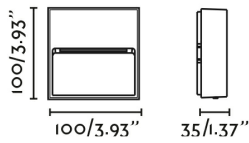

IK07 IP65

Fixation	Mur
Tension (V)	220V-240V
Hertz	50/60Hz
Classe	I
IP	65
IK	07
Puissance (W)	3
Classe énergétique source lumineuse	F
Source lumineuse	SMD LED
Durée de vie	25.000h L70 B10
Facteur de puissance	0.55
Flux lumineux (lm)	91/98/103/112
Température de couleur (K)	2200/ 2700/ 3200/ 4000K
Degrés d'ouverture	120
Orientation de la lumière	Lumière indirecte
Risque photobiologique	1
IRC	>80
Adapté pour les zones côtières	Oui
Système de contrôle	On/off
Matériau de la structure	Aluminium
Matériau du diffuseur	PC
Finition de la structure	Brun Rouillé
Finition du diffuseur	Transparent
Accessoire inclus	Caja de empotrar