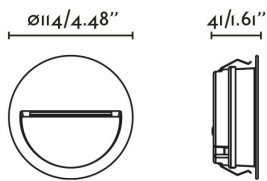

IK07 IP65

Fixation	Mur
Tension (V)	220V-240V
Hertz	50/60Hz
Classe	I
IP	65
IK	07
Puissance (W)	3
Classe énergétique source lumineuse	F
Source lumineuse	SMD LED
Durée de vie	25.000h L70 B10
Facteur de puissance	0.55
Flux lumineux (lm)	85/89/92/95
Température de couleur (K)	2200/ 2700/ 3200/ 4000K
Degrés d'ouverture	120
Orientation de la lumière	Lumière indirecte
Risque photobiologique	1
IRC	>80
Adapté pour les zones côtières	Oui
Matériau de la structure	Aluminium
Matériau du diffuseur	PC
Finition de la structure	Gris Foncé
Finition du diffuseur	Transparent
Dimensions de découpe pour encastrement	ø 114
Comprend une boîte d'encastrement	Oui
Accessoire inclus	Caja de empotrar