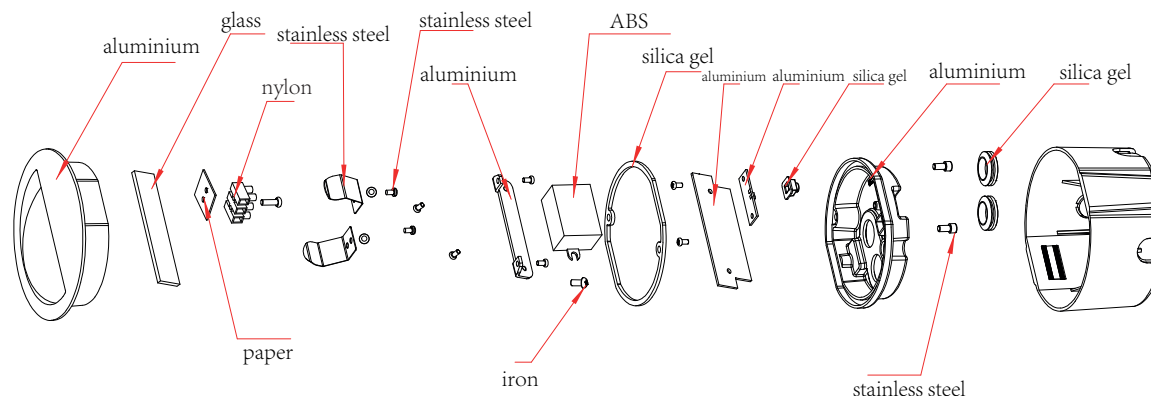

LED 3W 2200K - 2700K - 3200K - 4000K

This product contains a light source of energy efficiency class F
Este producto contiene una fuente luminosa de la clase eficiencia energética F

Garantía
Warranty

Together
we take care
of the planet