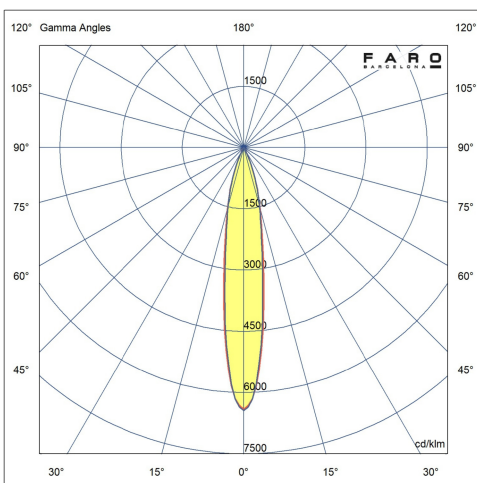

Fixation	Sol
Classe	III
IP	65
Puissance (W)	6
Classe énergétique source lumineuse	E
Source lumineuse	COB LED
Durée de vie	50.000h L80 B10
Flux lumineux (lm)	383
Température de couleur (K)	2700K
Degrés d'ouverture	15
Orientation de la lumière	Lumière indirecte
Degrés de rotation 1	360
Degrés de rotation 2	360
Risque photobiologique	1
IRC	>80
Système de contrôle	On/off
Driver recommandé On/Off	98324026
Matériau de la structure	Aluminium
Finition de la structure	Brun Rouillé

↓ Instructions d'installation

↓ Étiquette énergétique

↓ Photométrie