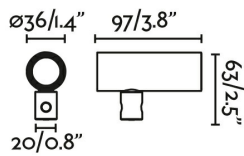

Fixation	Sol
Classe	III
IP	65
Puissance (W)	6
Classe énergétique source lumineuse	E
Source lumineuse	COB LED
Durée de vie	50.000h L80 B10
Flux lumineux (lm)	383
Température de couleur (K)	2700K
Degrés d'ouverture	15
Orientation de la lumière	Lumière indirecte
Degrés de rotation 1	360
Degrés de rotation 2	360
Risque photobiologique	1
IRC	>80
Système de contrôle	On/off
Driver recommandé On/Off	98324026
Matériau de la structure	Aluminium
Finition de la structure	Brun Rouillé

↓ Instructions d'installation

↓ Étiquette énergétique

↓ Photométrie

Conducteurs recommandés

Source d'alimentacion 24W 24vdc 220-240V LINEAL IP67

Référence	98324026
IP	67
Système de contrôle	on/off