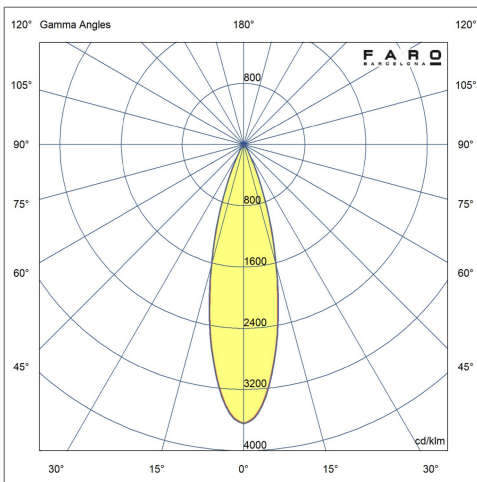

Fixation	Sol
Classe	III
IP	65
Puissance (W)	6
Classe énergétique source lumineuse	E
Source lumineuse	COB LED
Durée de vie	50.000h L80 B10
Flux lumineux (lm)	383
Température de couleur (K)	2700K
Degrés d'ouverture	15
Orientation de la lumière	Lumière indirecte
Degrés de rotation 1	360
Degrés de rotation 2	360
Risque photobiologique	1
IRC	>80
Système de contrôle	On/off
Driver recommandé On/Off	98324026
Matériau de la structure	Aluminium
Finition de la structure	Brun Rouillé

↓ Instructions d'installation

↓ Étiquette énergétique

↓ Photométrie