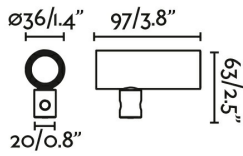

Fixation	Sol
Classe	III
IP	65
Puissance (W)	6
Classe énergétique source lumineuse	E
Source lumineuse	COB LED
Durée de vie	50.000h L80 B10
Flux lumineux (lm)	383
Température de couleur (K)	2700K
Degrés d'ouverture	15
Orientation de la lumière	Lumière indirecte
Degrés de rotation 1	360
Degrés de rotation 2	360
Risque photobiologique	1
IRC	>80
Système de contrôle	On/off
Driver recommandé On/Off	98324026
Matériau de la structure	Aluminium
Finition de la structure	Brun Rouillé

↓ Instructions d'installation

↓ Étiquette énergétique

↓ Photométrie

**Conducteurs recommandés**

Source d'alimentacion 24W 24vdc 220-240V LINEAL IP67

Référence	98324026
IP	67
Système de contrôle	on/off