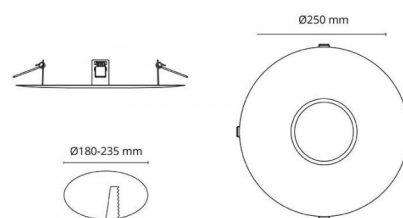

Montage/Connexion

Montage: , Indoor / Outdoor
Module: Junistar, Uniled, Soft & Jupiter

Dimensions (mm)

Hauteur (H): 45
Diameter (D): 250
Cut-out: 180
Poids (brutto/netto): 0.5 / 0.3

Emballage

Dimensions de l'emballage: 260 x 260 x 195