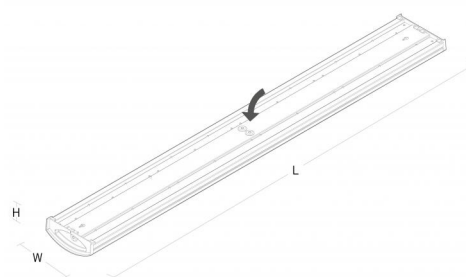

Embase:	Acier, aluminium
Couleur:	Blanc (RAL 9003)
Optique:	Acrylique

Montage/Connexion

Montage:	Surface, Indoor
Module:	900
Embrayage:	Bornier sans vis

Dimensions (mm)

Longueur (L):	920
Largeur (W):	151
Hauteur (H):	54
Poids (brutto/netto):	2.121

Emballage

Dimensions de l'emballage: 930 x 160 x 60

7 0 2 1 9 8 1 1 1 2 7 0 7