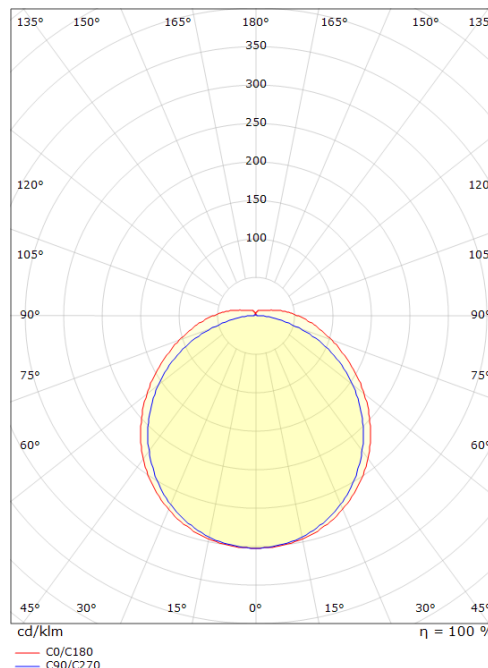

Codes-articles: **111270**
 EAN: 7021981112707
 SG code: 5046111270

Source lumineuse

Type de source lumineuse:	LED
Wattage:	28W
System wattage:	31.0W
Luminous flux:	4000lm
Efficacité:	130 lm/W
Tension:	230V
Température des couleurs:	3000K
Rendu des couleurs (CRI):	Ra>80
Facteur MacAdams:	SDCM: 3
Durée de vie:	L70/B10>100,000
Light distribution:	Directe
Optique:	Plastic Opal
Faisceau:	110°

Embase:	Acier, aluminium
Couleur:	Blanc (RAL 9003)
Optique:	Acrylique

Montage/Connexion

Montage:	Surface, Indoor
Module:	900
Embrayage:	Bornier sans vis

Dimensions (mm)

Longueur (L):	920
Largeur (W):	151
Hauteur (H):	54
Poids (brutto/netto):	2.121

Emballage

Dimensions de l'emballage: 930 x 160 x 60

7 0 2 1 9 8 1 1 1 2 7 0 7