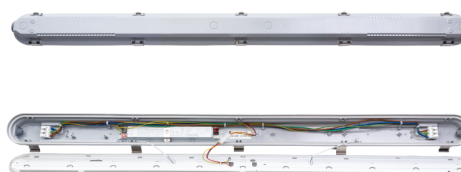

Tysnes 66 1200 Gris 5510lm 4000K Ra>80 Secours 3 heures Non dimmable

Codes-articles: 120033
EAN: 7021981200336

• = Cet article est produit sur commande, avec un délai de livraison prévu de 3-4 semaines.

Électrique

System wattage: 34W
Tension: 220-240V
Nombre maximal de luminaires par disjoncteur: B10: 14, B16: 23, C10: 22, C16: 36

Source lumineuse

Type de source lumineuse: LED
Luminous flux: 5510lm
Emergency lumen: 500 lm
Efficacité: 162 lm/W
Température des couleurs: 4000K
Rendu des couleurs (IRC / Ra): Ra>80
Facteur MacAdams: SDCM: 3
Durée de vie: L80/B20>100,000
Durée de vie: L90>50,000
Température ambiante min.: 0°C
Distribution de la lumière: Directe
Optique: Opale
Faisceau: 117°
UGR: UGR<25

Contrôle/Dimming

Type: Secours 3 heures Non dimmable

Protection

Classe Isolation: Classe I
IK Class: IK10
IP Class: IP66
Classe de protection incendie: 850°C - 30s

Énergie et approbations

Source lumineuse de classe énergétique: C
Approuvé pour les aliments (IFS et HACCP): Oui

Matériaux et finition

Embase: Polycarbonate stabilisé aux UV
Couleur: Gris
Matériau de la verrine: Polycarbonate stabilisé aux UV

Montage/Connexion

Montage: Surface, Intérieur
Module: 1200
Connexion: Bornier sans vis

Dimensions

Longueur (mm) L: 1200
Largeur (mm) W: 85
Hauteur (mm) H: 80
Poids (kg) brutto/netto: 1.7 / 1.55

Emballage

Dimensions de l'emballage (mm): 1225 x 85 x 90

cd/km
— C0/C180
— C90/C270