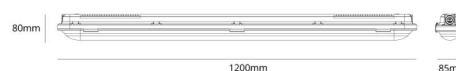

cd/km
— C0/C180
— C90/C270