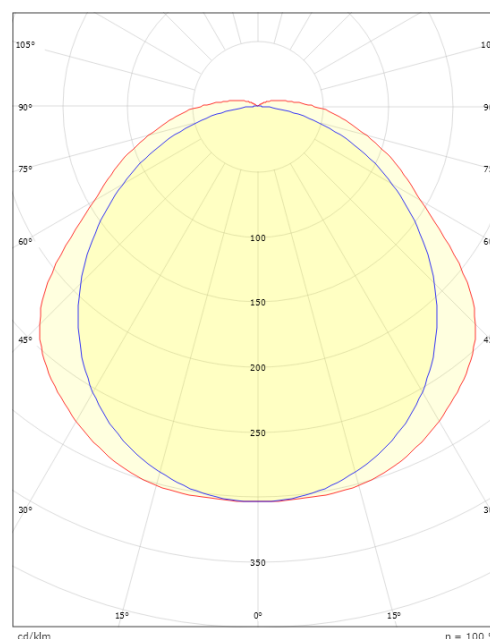

Tysnes 66 1200 Gris 5510lm 4000K Ra>80 Secours 3 heures Non dimmable

Codes-articles: 120033
EAN: 7021981200336

• = Cet article est produit sur commande, avec un délai de livraison prévu de 3-4 semaines.

Électrique

System wattage: 34W
Tension: 220-240V
Nombre maximal de luminaires par disjoncteur: B10: 14, B16: 23, C10: 22, C16: 36

Source lumineuse

Type de source lumineuse: LED
Luminous flux: 5510lm
Emergency lumen: 500 lm
Efficacité: 162 lm/W
Température des couleurs: 4000K
Rendu des couleurs (IRC / Ra): Ra>80
Facteur MacAdams: SDCM: 3
Durée de vie: L80/B20>100,000
Durée de vie: L90>50,000
Température ambiante min.: 0°C
Distribution de la lumière: Directe
Optique: Opale
Faisceau: 117°
UGR: UGR<25

Contrôle/Dimming

Type: Secours 3 heures Non dimmable

Protection

Classe Isolation: Classe I
IK Class: IK10
IP Class: IP66
Classe de protection incendie: 850°C - 30s

Énergie et approbations

Source lumineuse de classe énergétique: C
Approuvé pour les aliments (IFS et HACCP): Oui

Matériaux et finition

Embase: Polycarbonate stabilisé aux UV
Couleur: Gris
Matériau de la verrine: Polycarbonate stabilisé aux UV

Montage/Connexion

Montage: Surface, Intérieur
Module: 1200
Connexion: Bornier sans vis

Dimensions

Longueur (mm) L: 1200
Largeur (mm) W: 85
Hauteur (mm) H: 80
Poids (kg) brutto/netto: 1.7 / 1.55

Emballage

Dimensions de l'emballage (mm): 1225 x 85 x 90

cd/km
— C0/C180
— C90/C270

7 0 2 1 9 8 1 2 0 0 3 3 6