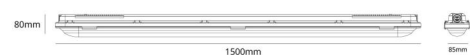

Matériaux et finition

Embase: Polycarbonate stabilisé aux UV
Couleur: Gris
Matériau de la verrine: Polycarbonate stabilisé aux UV

Montage/Connexion

Montage: Surface, Intérieur
Module: 1500
Connexion: Bornier sans vis

Dimensions

Longueur (mm) L: 1500
Largeur (mm) W: 85
Hauteur (mm) H: 80
Poids (kg) brutto/netto: 2 / 1.8

Emballage

Dimensions de l'emballage (mm): 1525 x 85 x 90

cd/km
— C0/C180
— C90/C270

7 0 2 1 9 8 1 2 0 0 3 4 3