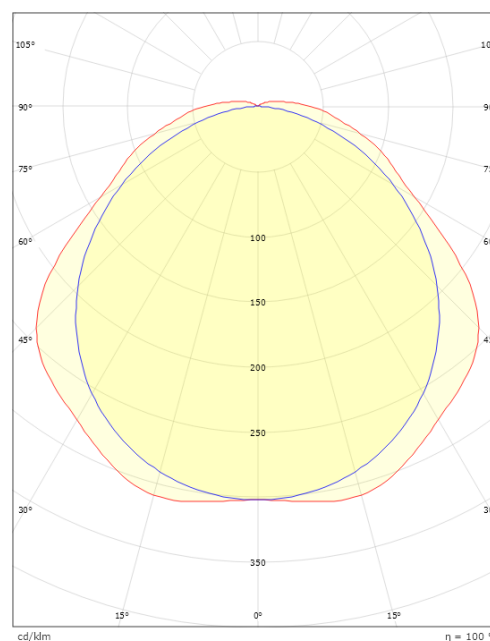

Dimensions

Longueur (mm) L: 1500
Largeur (mm) W: 85
Hauteur (mm) H: 80
Poids (kg) brutto/netto: 2 / 1.8

Emballage

Dimensions de l'emballage (mm): 1525 x 85 x 90

cd/km
— C0/C180
— C90/C270

7 0 2 1 9 8 1 2 0 0 3 4 3