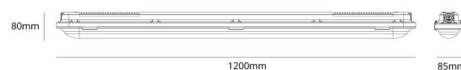

Tysnes 66

Tysnes 66 45° Supports de plafond

Codes-articles: 120063
EAN: 7021981200633

Matériaux et finition

Embase: Acier

Montage/Connexion

Montage: Intérieur

Dimensions

Longueur (mm) L: 45
Largeur (mm) W: 43
Hauteur (mm) H: 43
Poids (kg) brutto/netto: 0.045 / 0.044

Emballage

Dimensions de l'emballage (mm): 45 x 43 x 43

7 0 2 1 9 8 1 2 0 0 6 3 3