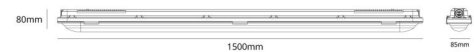

cd/km
C0/C180
C90/C270