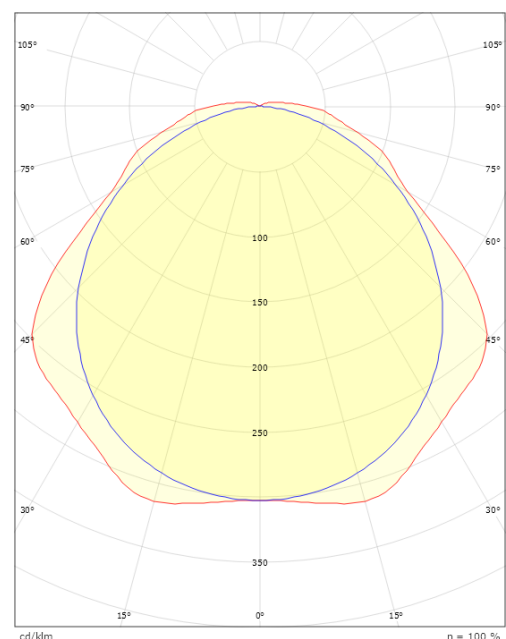

Tysnes 66

Tysnes 66 1500 Gris 6720lm 3000K Ra>80 Non dimmable

Codes-articles: 120065
EAN: 7021981200657

Électrique

System wattage: 43W
Tension: 220-240V
Nombre maximal de luminaires par disjoncteur: B10: 14, B16: 23, C10: 22, C16: 36

Source lumineuse

Type de source lumineuse: LED
Luminous flux: 6720lm
Efficacité: 156 lm/W
Température des couleurs: 3000K
Rendu des couleurs (IRC / Ra): Ra>80
Facteur MacAdams: SDCM: 3
Durée de vie: L80/B20>100,000
Durée de vie: L90>50,000
Distribution de la lumière: Directe
Optique: Opale
Faisceau: 117°
Groupe de risque photobiologique: RG 0

Contrôle/Dimming

Type: Non dimmable

Protection

Classe Isolation: Classe I
IK Class: IK10
IP Class: IP66
Classe de protection incendie: 850°C - 30s

Énergie et approbations

Source lumineuse de classe énergétique: C

Matériaux et finition

Embase: Polycarbonate stabilisé aux UV
Couleur: Gris
Matériau de la verrine: Polycarbonate stabilisé aux UV

Montage/Connexion

Montage: Surface, Intérieur
Module: 1500
Connexion: Bornier sans vis à 3 pôles avec câblage traversant 3x2,5 mm²

Dimensions

Longueur (mm) L: 1500
Largeur (mm) W: 85
Hauteur (mm) H: 80
Poids (kg) brutto/netto: 1.95 / 1.75

Emballage

Dimensions de l'emballage (mm): 1525 x 85 x 90

cd/km
C0/C180
C90/C270

7 0 2 1 9 8 1 2 0 0 6 5 7