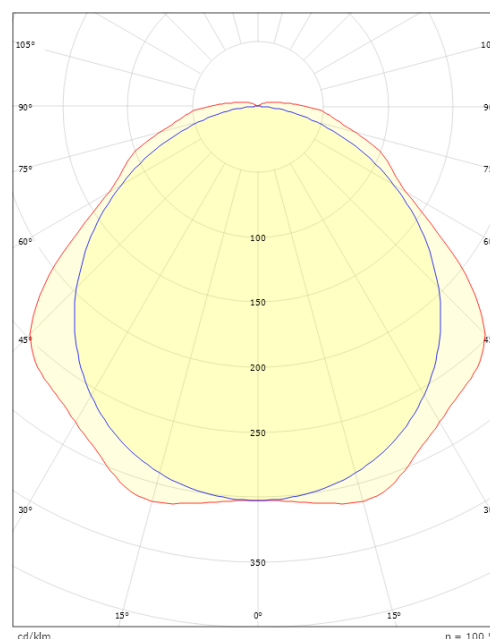

Dimensions

Longueur (mm) L: 1500
Largeur (mm) W: 85
Hauteur (mm) H: 80
Poids (kg) brut/netto: 1.98 / 1.78

Emballage

Dimensions de l'emballage (mm): 1525 x 85 x 90

cd/km
— C0/C180
— C90/C270

7 0 2 1 9 8 1 2 0 0 7 2 5