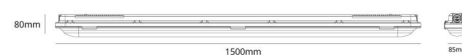

Matériaux et finition

Embase: Polycarbonate stabilisé aux UV
Couleur: Gris
Matériau de la verrine: Polycarbonate stabilisé aux UV

Montage/Connexion

Montage: Surface, Intérieur
Module: 1500
Connexion: Bornier sans vis à 5 pôles avec câblage traversant 5 x 2,5 mm²

Dimensions

Longueur (mm) L: 1500
Largeur (mm) W: 85
Hauteur (mm) H: 80
Poids (kg) brut/netto: 1.98 / 1.78

Emballage

Dimensions de l'emballage (mm): 1525 x 85 x 90

cd/km
— C0/C180
— C90/C270

7 0 2 1 9 8 1 2 0 0 7 2 5