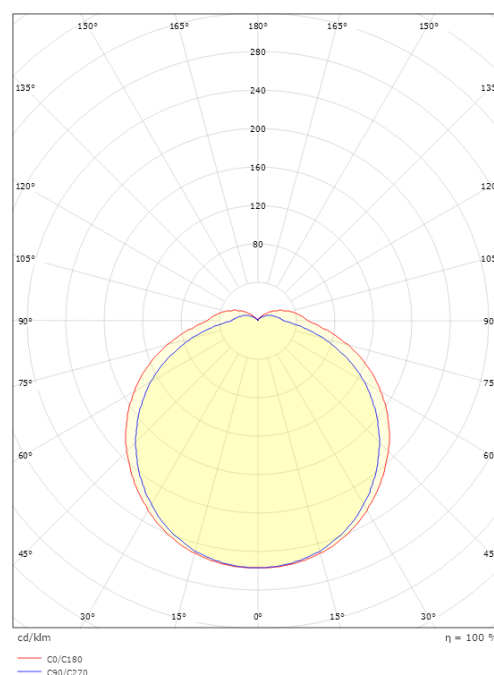

Skilpadde

Skilpadde Gris 1010lm 4000K Ra>80 Non dimmable

Codes-articles: 143098
EAN: 7021981430986

Électrique

Wattage: 7W
System wattage: 7W
Tension: 220-240V
Nombre maximal de luminaires par disjoncteur: B10: 72, B16: 116, C10: 72, C16: 116

Source lumineuse

Type de source lumineuse: LED
Source lumineuse incluse: Oui
Luminous flux: 1010lm
Efficacité: 144 lm/W
Température des couleurs: 4000K
Rendu des couleurs (IRC / Ra): Ra>80
Facteur MacAdams: SDCM: 3
Durée de vie: L80/B20>100,000
Durée de vie: L90>50,000
Distribution de la lumière: Directe
Optique: Plastic Opal
Faisceau: 131°
UGR: UGR<28
Stroboscopique visible_(PstLM): 0.01
Effet stroboscopique_(SVM): 0.01

Contrôle/Dimming

Type: Non dimmable

Protection

Classe Isolation: Classe II
IK Class: IK07
IP Class: IP65

Énergie et approbations

Source lumineuse de classe énergétique: B

Matériaux et finition

Embase: Polypropylène (PP)
Matériau de la verrine: Polycarbonate stabilisé aux UV

Montage/Connexion

Montage: Surface, Intérieur / Extérieurs
Connexion: Bornier sans vis

Dimensions

Longueur (mm) L: 175
Largeur (mm) W: 123
Hauteur (mm) H: 68
Poids (kg) brutto/netto: 0.3

Emballage

Nombre par paquet: 10

7 0 2 1 9 8 1 4 3 0 9 8 6