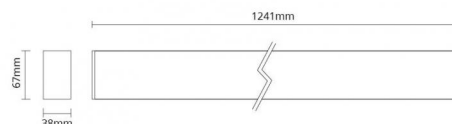

Embase:	Aluminium
Couleur:	Noir (RAL 9004)
Optique:	Polycarbonate (PC)

Montage/Connexion

Montage:	Suspendu, Indoor
Wire set:	Kit de fil 2x2 m
Câble:	Cable 5x0,75mm ² 2,5m
Max. luminaires per circuit breaker:	B10: 8, B16: 13, C10: 12, C16: 20

Dimensions (mm)

Longueur (L):	1241
Largeur (W):	38
Hauteur (H):	67
Poids (brutto/netto):	2.7 / 2.5

Emballage

Dimensions de l'emballage:	1480 x 55 x 77
----------------------------	----------------

7 0 2 1 9 8 2 1 2 0 8 9 3