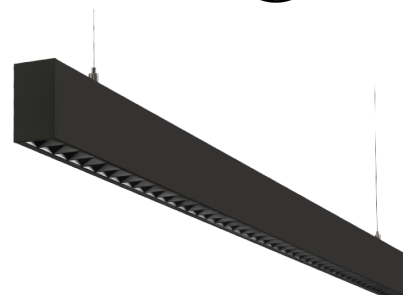

Codes-articles:

5046 212089

EAN:

7021982120893

Source lumineuse

Type de source lumineuse:	LED (non interchangeable)
Wattage:	36W
System wattage:	36.0W
Luminous flux:	4300lm
Efficacité:	120 lm/W
Tension:	230V
Température des couleurs:	4000K
Rendu des couleurs (CRI):	CRI >80
Facteur MacAdams:	SDCM: 3
Durée de vie:	L80/B20>50,000
Light distribution:	Direct/Indirect
Optique:	Cubic Optic Noir

Contrôle/Dimming

Type:	DALI Push Dim

Protection

Classe Isolation:	Classe I
IP:	IP20
Ta nominal:	Ta=25°C

Énergie et approbations

Classe énergétique:	A++
Approbation:	CE

Matériaux et finition

Embase:	Aluminium
Couleur:	Noir (RAL 9004)
Optique:	Polycarbonate (PC)

Montage/Connexion

Montage:	Suspendu, Indoor
Wire set:	Kit de fil 2x2 m
Câble:	Cable 5x0,75mm² 2,5m
Max. luminaires per circuit breaker:	B10: 8, B16: 13, C10: 12, C16: 20

Dimensions (mm)

Longueur (L):	1241
Largeur (W):	38
Hauteur (H):	67
Poids (brutto/netto):	2.7 / 2.5

Emballage

Dimensions de l'emballage:	1480 x 55 x 77

7 0 2 1 9 8 2 1 2 0 8 9 3