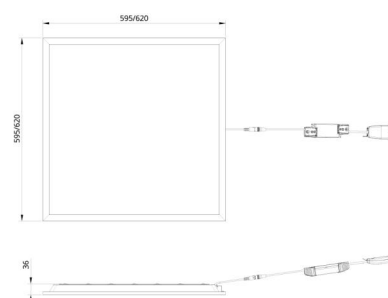

Sense Basic 600x600 Blanc Incl Alimentation 4320lm 3000K Ra>80 Coupure de phase / Linect

Codes-articles: 212213
 EAN: 7021982122132
 Remplace: 212185

Électrique

System wattage: 33W
 Tension: 220-240V
 Fréquence (Hz): 50/60Hz
 Nombre maximal de luminaires par disjoncteur: B10: 15, B16: 25, C10: 25, C16: 40

Source lumineuse

Type de source lumineuse: LED
 Luminous flux: 4320lm
 Efficacité: 131 lm/W
 Température des couleurs: 3000K
 Rendu des couleurs (IRC / Ra): Ra>80
 Facteur MacAdams: SDCM: 3
 Durée de vie: L80/B20>100,000
 Distribution de la lumière: Directe
 Optique: Opalprism
 UGR: UGR<19
 Stroboscopique visible_(PstLM): 0.09
 Effet stroboscopique_(SVM): 0.04
 Groupe de risque photobiologique: RG 0

Matériaux et finition

Embase: Acier
 Couleur: White smooth (Ral 9016 gloss 30)
 Matériau de la verrine: Acrylique (PMMA)

Montage/Connexion

Montage: Encastré, Intérieur
 Module: 600x600
 Connexion: Linect 3 pôles / bornier sans vis

Dimensions

Longueur (mm) L: 595
 Largeur (mm) W: 595
 Hauteur (mm) H: 36
 Poids (kg) brutto/netto: 2.75 / 2.16

Emballage

Dimensions de l'emballage (mm): 710 x 635 x 42