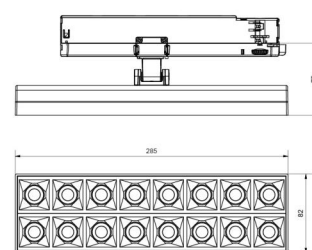

Matériaux et finition

Embase: Aluminium
Matériau de la verrine: Polycarbonate (PC)

Montage/Connexion

Montage: Surface, Intérieur
Connexion: Rail ShopLine (adaptateur inclus)

Dimensions

Longueur (mm) L: 285
Largeur (mm) W: 82
Hauteur (mm) H: 75
Poids (kg) brutto/netto: 0.8 / 0.7

Emballage

Dimensions de l'emballage (mm): 290 x 87 x 80

7 0 2 1 9 8 2 1 2 4 6 0 0