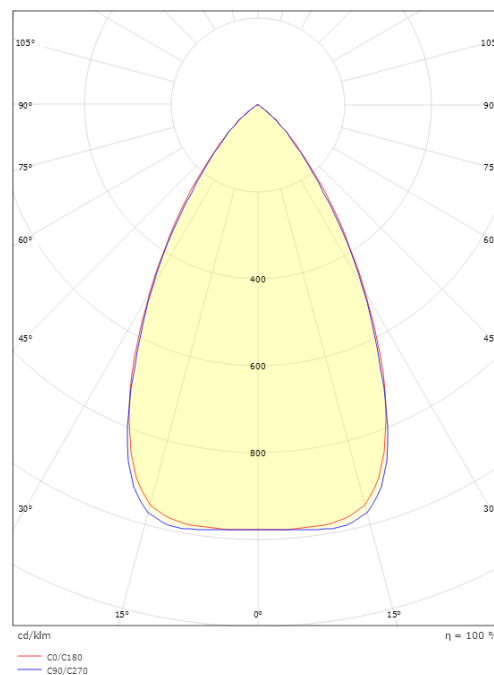

Source lumineuse

Type de source lumineuse: LED
Luminous flux: 3480lm
Efficacité: 102 lm/W
Température des couleurs: 3000K
Rendu des couleurs (IRC / Ra): Ra>90
Facteur MacAdams: SDCM: 3
Durée de vie: L80/B10>50,000
Température ambiante max.: 35°C
Optique: Cubic Optic Noir
UGR: UGR<22
Stroboscopique visible_ (PstLM): 0,01
Effet stroboscopique_ (SVM): 0,01
Groupe de risque photobiologique: RG 1

Matériaux et finition

Embase: Aluminium
Matériau de la verrine: Polycarbonate (PC)

Montage/Connexion

Montage: Surface, Intérieur
Connexion: Rail ShopLine (adaptateur inclus)

Dimensions

Longueur (mm) L: 285
Largeur (mm) W: 82
Hauteur (mm) H: 75
Poids (kg) brutto/netto: 0.8 / 0.7

Emballage

Dimensions de l'emballage (mm): 290 x 87 x 80

7 0 2 1 9 8 2 1 2 4 6 0 0