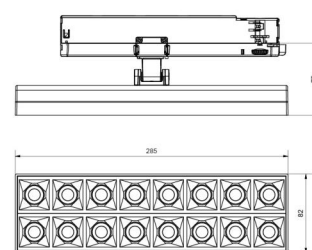

### Montage/Connexion

Montage: Surface, Intérieur  
Connexion: Rail ShopLine (adaptateur inclus)

### Dimensions

Longueur (mm) L: 285  
Largeur (mm) W: 82  
Hauteur (mm) H: 75  
Poids (kg) brutto/netto: 0.8 / 0.7

### Emballage

Dimensions de l'emballage (mm): 290 x 87 x 80

7 0 2 1 9 8 2 1 2 4 6 6 2