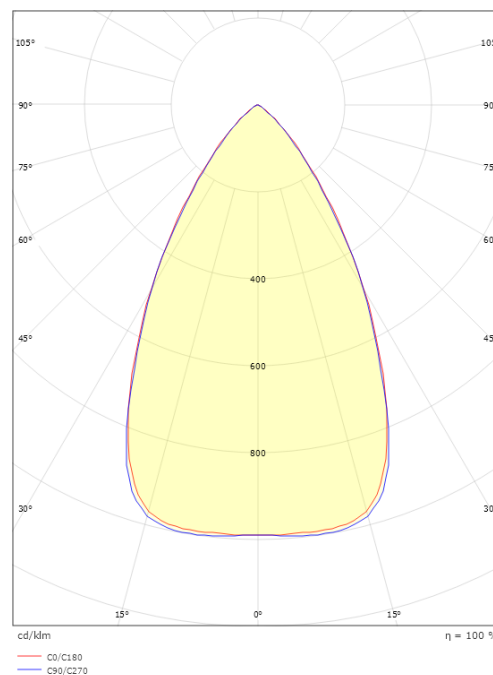

Inspire 300 3-Allumages

Inspire 300 3-Allumages Noir 3500lm 4000K Ra>90 Non dimmable

Codes-articles: 212466
EAN: 7021982124662

Électrique

System wattage: 34W
Tension: 220-240V
Nombre maximal de luminaires par disjoncteur: B10: 32, B16: 50, C10: 52, C16: 85

Source lumineuse

Type de source lumineuse: LED
Luminous flux: 3500lm
Efficacité: 103 lm/W
Température des couleurs: 4000K
Rendu des couleurs (IRC / Ra): Ra>90
Facteur MacAdams: SDCM: 3
Durée de vie: L80/B10>50,000
Température ambiante max.: 35°C
Optique: Cubic Optic Noir
UGR: UGR<22
Stroboscopique visible_ (PstLM): 0,01
Effet stroboscopique_ (SVM): 0,01
Groupe de risque photobiologique: RG 1

Contrôle/Dimming

Type: Non dimmable

Protection

Classe Isolation: Classe II
IP Class: IP20

Énergie et approbations

Source lumineuse de classe énergétique: E
Breeam: Conforme Hea 01 pour un éclairage sans scintillement

Matériaux et finition

Embase: Aluminium
Matériau de la verrine: Polycarbonate (PC)

Montage/Connexion

Montage: Surface, Intérieur
Connexion: Rail ShopLine (adaptateur inclus)

Dimensions

Longueur (mm) L: 285
Largeur (mm) W: 82
Hauteur (mm) H: 75
Poids (kg) brutto/netto: 0.8 / 0.7

Emballage

Dimensions de l'emballage (mm): 290 x 87 x 80

7 0 2 1 9 8 2 1 2 4 6 6 2