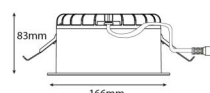

Protection

Classe Isolation: Classe II SELV
IK Class: IK08
IP Class: IP44/IP20