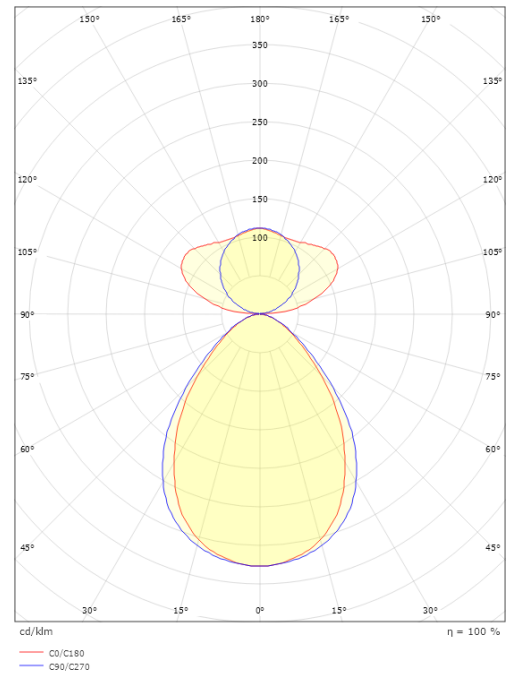

Ecoline D/I

EcoLine 1200 Blanc D/I 4850lm 4000K Ra>80 DALI-2

Codes-articles: 212805
EAN: 7021982128059

Électrique

System wattage: 32W
Tension: 220-240V
Fréquence (Hz): 50/60Hz
Nombre maximal de luminaires par disjoncteur: B10: 13, B16: 20, C10: 21, C16: 34
PE Courant de fuite (mA): 0,07

Source lumineuse

Type de source lumineuse: LED
Source lumineuse incluse: Oui
Luminous flux: 4850lm
Efficacité: 152 lm/W
Température des couleurs: 4000K
Rendu des couleurs (IRC / Ra): Ra>80
Facteur MacAdams: SDCM: 3
Durée de vie: L90/B10>100,000
Durée de vie: L96>50,000
Distribution de la lumière: Direct/Indirect
Optique: Opalprism
UGR: UGR<16
Stroboscopique visible_(PstLM): 0,04
Effet stroboscopique_(SVM): 0

Contrôle/Dimming

Type: DALI-2

Protection

Classe Isolation: Classe I
IP Class: IP20

Énergie et approbations

Source lumineuse de classe énergétique: B
Breeam: Conforme Hea 01 pour un éclairage sans scintillement

Matériaux et finition

Embase: Feuille d'acier
Matériau de la verrine: Acrylique (PMMA)

Montage/Connexion

Montage: Suspendu, Intérieur
Module: 1200
Kit suspension: Kit de fil 2x2 m
Câble: Cable 5x0,75mm² 2,5m

Dimensions

Longueur (mm) L: 1235
Largeur (mm) W: 166
Hauteur (mm) H: 58
Poids (kg) brutto/netto: 5.15 / 4.65

Emballage

Dimensions de l'emballage (mm): 1255 x 180 x 72

7 0 2 1 9 8 2 1 2 8 0 5 9