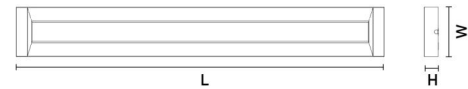

7 0 2 1 9 8 2 1 2 8 0 5 9