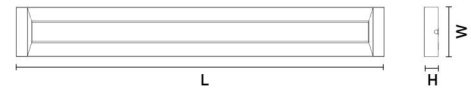

7 021982128127