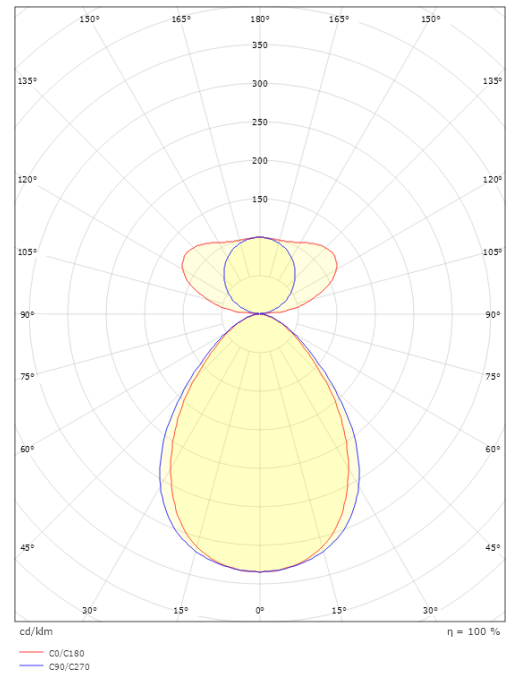

Ecoline D/I

EcoLine 1200 Blanc D/I 4650lm 3000K Ra>80 Non dimmable

Codes-articles: 212812
EAN: 7021982128127

Électrique

System wattage: 32W
Tension: 220-240V
Fréquence (Hz): 50/60Hz
Nombre maximal de luminaires par disjoncteur: B10: 19, B16: 30, C10: 31, C16: 51
PE Courant de fuite (mA): 0,07

Source lumineuse

Type de source lumineuse: LED
Source lumineuse incluse: Oui
Luminous flux: 4650lm
Efficacité: 145 lm/W
Température des couleurs: 3000K
Rendu des couleurs (IRC / Ra): Ra>80
Facteur MacAdams: SDCM: 3
Durée de vie: L90/B10>100,000
Durée de vie: L96>50,000
Distribution de la lumière: Direct/Indirect
Optique: Opalprism
UGR: UGR<16
Stroboscopique visible_(PstLM): 1
Effet stroboscopique_(SVM): 0,4

Contrôle/Dimming

Type: Non dimmable

Protection

Classe Isolation: Classe I
IP Class: IP20

Énergie et approbations

Source lumineuse de classe énergétique: B
Breeam: Conforme Hea 01 pour un éclairage sans scintillement

Matériaux et finition

Embase: Feuille d'acier
Matériau de la verrine: Acrylique (PMMA)

Montage/Connexion

Montage: Suspendu, Intérieur
Module: 1200
Kit suspension: Kit de fil 2x2 m
Câble: Cable 3x0,75mm² 2,5m

Dimensions

Longueur (mm) L: 1235
Largeur (mm) W: 166
Hauteur (mm) H: 58
Poids (kg) brutto/netto: 5.15 / 4.65

Emballage

Dimensions de l'emballage (mm): 1255 x 180 x 72

7 021982128127