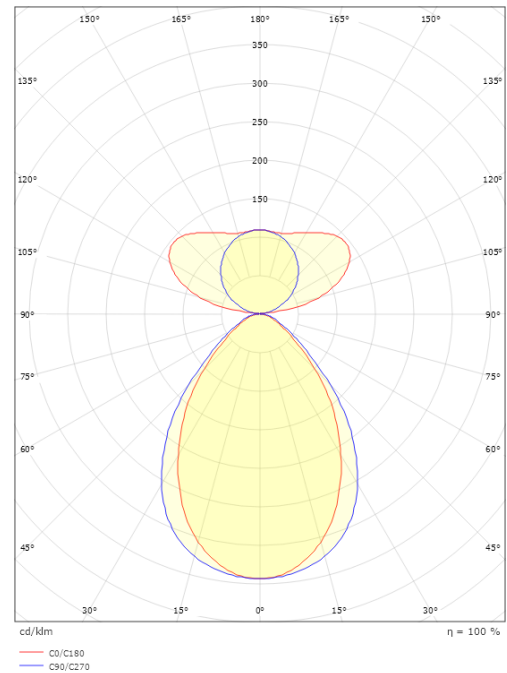

Inspire Prism

Inspire 1200 Noir prism 3620lm 4000K Ra>80 PIR Capteur

Codes-articles: 212857
EAN: 7021982128578

Électrique

System wattage: 29W
Tension: 220-240V
Fréquence (Hz): 50/60Hz
Nombre maximal de luminaires par disjoncteur: B10: 16, B16: 25, C10: 26, C16: 42
PE Courant de fuite (mA): 0.11

Source lumineuse

Type de source lumineuse: LED
Luminous flux: 3620lm
Efficacité: 125 lm/W
Température des couleurs: 4000K
Rendu des couleurs (IRC / Ra): Ra>80
Facteur MacAdams: SDCM: 3
Durée de vie: L90/B10>100,000
Durée de vie: L96>50,000
Distribution de la lumière: Direct/Indirect
Optique: Optique à prismes
UGR: UGR<19
Stroboscopique visible_(PstLM): <1
Effet stroboscopique_(SVM): <0,4
Groupe de risque photobiologique: RG 0

Contrôle/Dimming

Type: PIR Capteur
Alimentation: 800mA

Protection

Classe Isolation: Classe I
IP Class: IP20

Énergie et approbations

Source lumineuse de classe énergétique: B
Breeam: Conforme Hea 01 pour un éclairage sans scintillement

Matériaux et finition

Embase: Aluminium
Matériau de la verrine: Polycarbonate (PC)

Montage/Connexion

Montage: Suspendu, Intérieur
Module: 1200
Kit suspension: Kit de fil 2x2 m
Câble: Cable 3x0,75mm² 2,5m

Dimensions

Longueur (mm) L: 1240
Largeur (mm) W: 38
Hauteur (mm) H: 67
Poids (kg) brutto/netto: 3.6 / 3.3

Emballage

Dimensions de l'emballage (mm): 1365 x 90 x 61

7 0 2 1 9 8 2 1 2 8 5 7 8