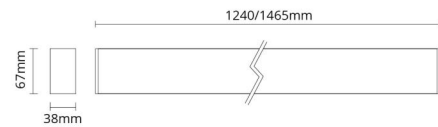

Emballage

Dimensions de l'emballage (mm): 1365 x 90 x 61