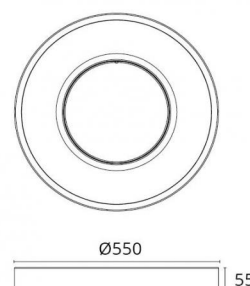

Codes-articles: **5046 214014**
 EAN: 7021982140143

Source lumineuse

Version: Maxi
 Type de source lumineuse: LED (non interchangeable)
 Wattage: 26W
 System wattage: 26.0W
 Luminous flux: 3050lm
 Efficacité: 118 lm/W
 Tension: 230V
 Température des couleurs: 3000K
 Rendu des couleurs (CRI): Ra>80
 Facteur MacAdams: SDCM: 3
 Durée de vie: L80/B20>50,000
 Light distribution: Directe
 Optique: Plastic Opal
 Faisceau: 100°

Montage/Connexion

Montage: Surface, Indoor
 Embayage: Bornier sans vis

Dimensions (mm)

Longueur (L): 550
 Largeur (W): 550
 Hauteur (H): 55
 Poids (brutto/netto): 3.83

Emballage

Dimensions de l'emballage: 560 x 560 x 65