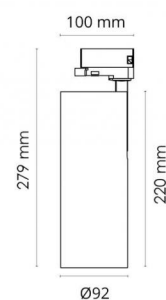

## Source lumineuse

Version: 17°  
System wattage: 0.0W  
Faisceau: 17°

## Dimensions (mm)

Poids (brutto/netto): 0.3 / 0.1

7 0 2 1 9 8 3 0 0 4 7 0 3