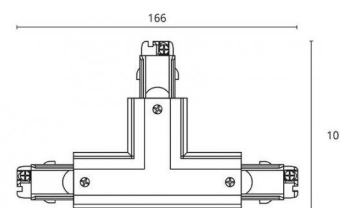

## Montage/Connexion

Montage: Surface, Indoor

## Dimensions (mm)

Longueur (L): 166  
Largeur (W): 101  
Poids (brutto/netto): 0.186

## Emballage

Dimensions de l'emballage: 166 x 101 x 101

7 0 2 1 9 8 3 1 2 4 3 3 3