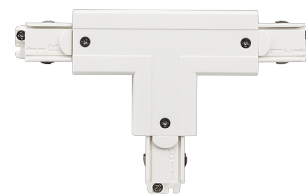

ShopLine T-connecteur gauche, réversible Blanc

Codes-articles: **312433**
EAN: 7021983124333
SG code: 5046312433

Source lumineuse

Version: T-connecteur gauche, réversible
System wattage: 0.0W
Tension: 230V

Protection

Classe Isolation: Classe I
IP: IP20

Énergie et approbations

Approbation: CE

Matériaux et finition

Embase: Polycarbonate (PC)
Couleur: Blanc (RAL 9003)

Montage/Connexion

Montage: Surface, Indoor

Dimensions (mm)

Longueur (L): 166
Largeur (W): 101
Poids (brutto/netto): 0.186

Emballage

Dimensions de l'emballage: 166 x 101 x 101

7 0 2 1 9 8 3 1 2 4 3 3 3