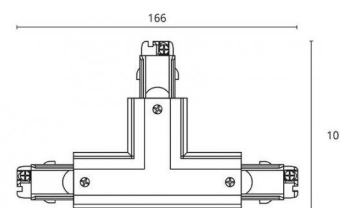

ShopLine T-connecteur gauche, réversible Noir

Codes-articles: **314433**
EAN: 7021983144331
SG code: 5046314433

Source lumineuse

Version: T-connecteur gauche, réversible
System wattage: 0.0W
Tension: 230V

Protection

Classe Isolation: Classe I
IP: IP20

Énergie et approbations

Approbation: CE

Matériaux et finition

Embase: Polycarbonate (PC)
Couleur: Noir (RAL 9004)

Montage/Connexion

Montage: Surface, Indoor

Dimensions (mm)

Longueur (L): 166
Largeur (W): 101
Poids (brutto/netto): 0.186

Emballage

Dimensions de l'emballage: 166 x 101 x 101

7 0 2 1 9 8 3 1 4 4 3 3 1