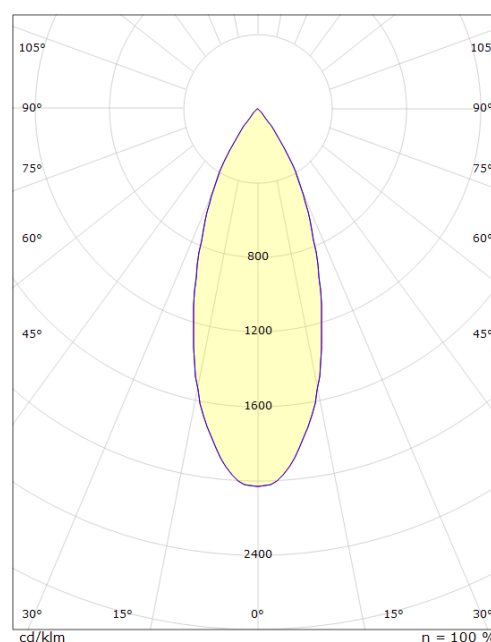

## Dimensions (mm)

Longueur (L):	204
Largeur (W):	39
Hauteur (H):	204
Poids (brutto/netto):	0.397

7 0 2 1 9 8 3 2 0 6 2 9 9