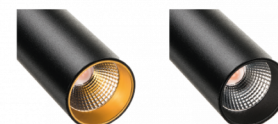

Dimensions (mm)

Longueur (L):	204
Largeur (W):	39
Hauteur (H):	204
Poids (brutto/netto):	0.397