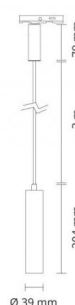

# Zip Tube MicroPendant Noir

Codes-articles:

5046 320629

EAN:

7021983206299

## Source lumineuse

Version:	Pendant
Type de source lumineuse:	LED (non interchangeable)
Wattage:	7W
System wattage:	7.0W
Luminous flux:	340lm
Efficacité:	49 lm/W
Tension:	220-240V
Température des couleurs:	3000K
Rendu des couleurs (CRI):	Ra 98
Facteur MacAdams:	SDCM: 2
Durée de vie:	L90/B10>50,000
Light distribution:	Directe
Optique:	Réflecteur moyen
Faisceau:	40°

## Dimensions (mm)

Longueur (L):	204
Largeur (W):	39
Hauteur (H):	204
Poids (brutto/netto):	0.397

7 0 2 1 9 8 3 2 0 6 2 9 9