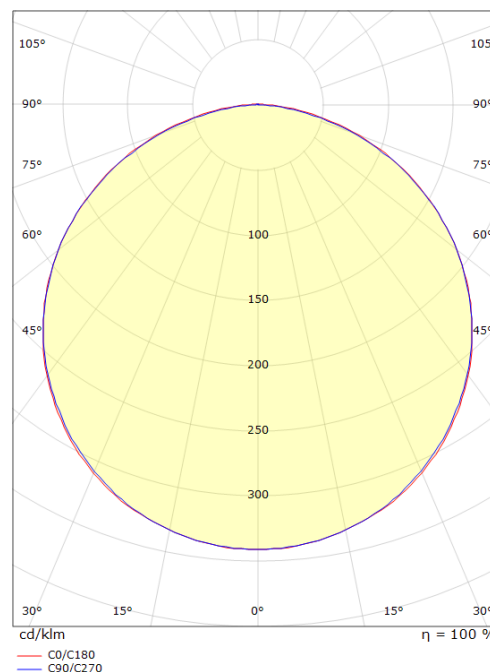

Codes-articles: **5046 391235**
 EAN: 7021983912350

Source lumineuse

Type de source lumineuse: LED (non interchangeable)
 Wattage: 6,5W
 System wattage: 6.5W
 Luminous flux: 720lm
 Efficacité: 111 lm/W
 Tension: 24V
 Température des couleurs: 2700K
 Rendu des couleurs (CRI): Ra>90
 Facteur MacAdams: SDCM: 3
 Durée de vie: L70/B50>50,000
 Light distribution: Directe
 Optique: Plastic Opal
 Faisceau: 110°

Montage/Connexion

Montage: Surface, Indoor

Dimensions (mm)

Longueur (L): 570
 Largeur (W): 17
 Hauteur (H): 7
 Poids (brutto/netto): 0.093

Emballage

Dimensions de l'emballage: 618 x 21 x 11

7 0 2 1 9 8 3 9 1 2 3 5 0