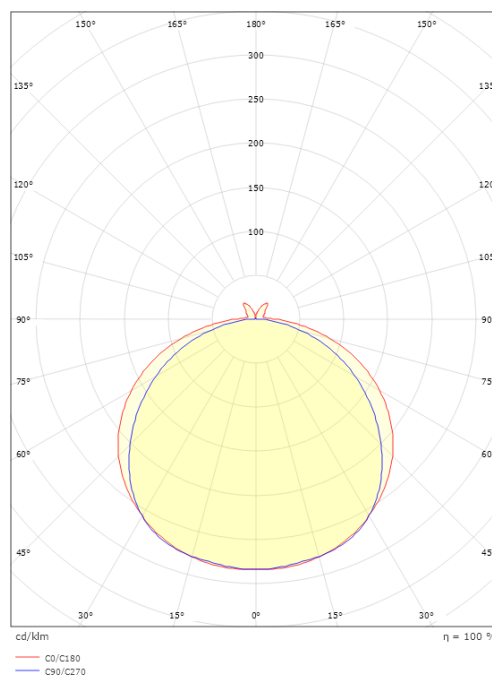

StripLine RGBW

StripLine 10m 790lm/m RGBW (3000K) Ra>90

Codes-articles: 391479
EAN: 7021983914798

Électrique

Wattage: 15W/m
Tension: 24V

Source lumineuse

Type de source lumineuse: LED
Luminous flux: 790lm/m
Température des couleurs: RGBW (3000K)
Rendu des couleurs (IRC / Ra): Ra>90
Facteur MacAdams: SDCM: 3
Durée de vie: L70/B50>50,000
Distribution de la lumière: Directe
Faisceau: 120°
UGR: UGR<25
Stroboscopique visible_(PstLM): 0.01
Effet stroboscopique_(SVM): 0

Protection

Classe Isolation: Classe III
IP Class: IP54

Énergie et approbations

Source lumineuse de classe énergétique: G

Matériaux et finition

Matériau de la verrine: Polyuréthane (PU)

Montage/Connexion

Montage: Surface, Intérieur / Extérieurs
Module: 10m
Câble: Câble 2x2m

Dimensions

Longueur (mm) L: 10000
Largeur (mm) W: 12
Hauteur (mm) H: 3.2
Poids (kg) brutto/netto: 0.932 / 0.802

Emballage

Dimensions de l'emballage (mm): 233 x 225 x 45

7 0 2 1 9 8 3 9 1 4 7 9 8