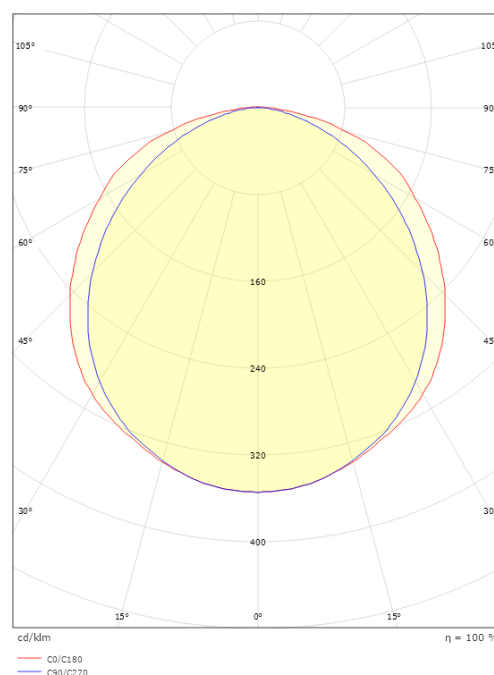

Stripline 230V Outdoor

Stripline 230V Outdoor 5m 855lm/m 2700K Ra>90 Coupure de phase

Codes-articles: 391480
EAN: 7021983914804

Électrique

Wattage: 9W/m
Tension: 220-240V

Source lumineuse

Type de source lumineuse: LED
Luminous flux: 855lm/m
Température des couleurs: 2700K
Rendu des couleurs (IRC / Ra): Ra>90
Facteur MacAdams: SDCM: 3
Durée de vie: L70/B10>100,000
Distribution de la lumière: Directe
Faisceau: 120°

Montage/Connexion

Montage: Surface, Extérieurs
Module: 5m
Câble: Câble 1,5m

Dimensions

Longueur (mm) L: 5000
Largeur (mm) W: 12.6
Hauteur (mm) H: 7.4
Poids (kg) brutto/netto: 0.97 / 0.77

Emballage

Dimensions de l'emballage (mm): 256 x 260 x 59

7 0 2 1 9 8 3 9 1 4 8 0 4