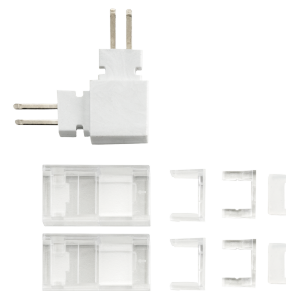

Stripline 230V Outdoor

Stripline 230V Outdoor Blanc L-connecteur alimenté

Codes-articles: 391493
EAN: 7021983914934

Électrique

Tension: 220-240V

Protection

Classe Isolation: Classe II
IP Class: IP65

Montage/Connexion

Montage: Surface, Extérieurs

Dimensions

Longueur (mm) L: 44
Largeur (mm) W: 44
Hauteur (mm) H: 11
Poids (kg) brutto/netto: 0.014 / 0.011

Emballage

Dimensions de l'emballage (mm): 100 x 90 x 11

7 0 2 1 9 8 3 9 1 4 9 3 4