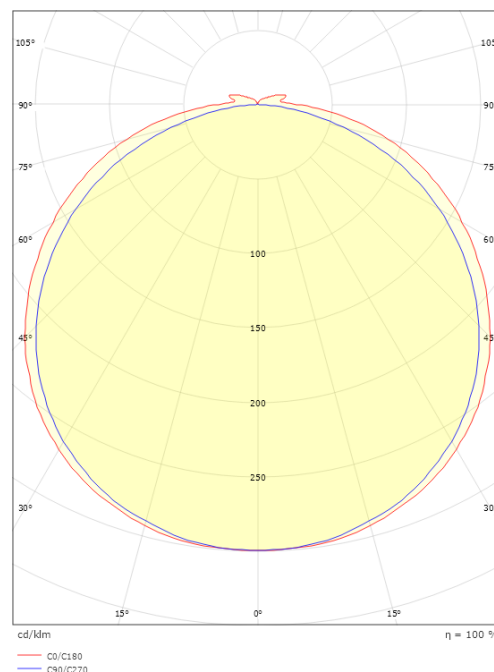

StripLine

StripLine 5m 827lm/m 2700K Ra>90

Codes-articles: 391405
EAN: 7021983914057

Électrique

Wattage: 9W/m
System wattage: 9W
Tension: 24V

Source lumineuse

Type de source lumineuse: LED
Luminous flux: 827lm/m
Efficacité: 92 lm/W
Température des couleurs: 2700K
Rendu des couleurs (CRI): Ra>90
Facteur MacAdams: SDCM: 2
Durée de vie: L80/B50>100,000
Distribution de la lumière: Directe
Faisceau: 120°

Dimensions

Longueur (mm) L: 5000
Largeur (mm) W: 12
Hauteur (mm) H: 3.2
Poids (kg) brutto/netto: 0.65 / 0.49

Emballage

Dimensions de l'emballage (mm): 213 x 183 x 58

7 0 2 1 9 8 3 9 1 4 0 5 7