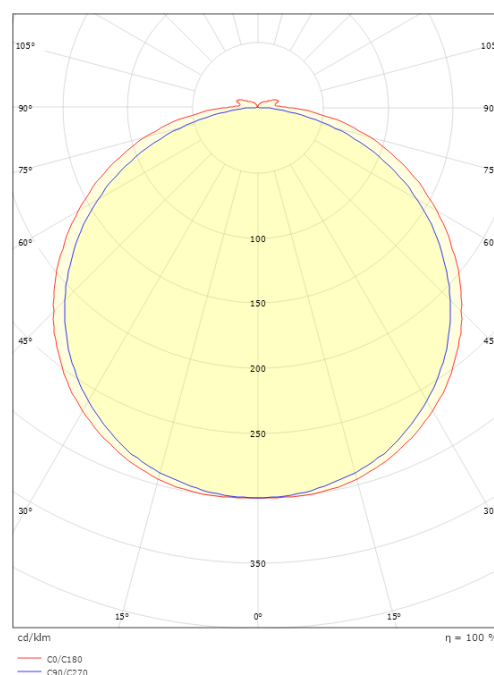

StripLine

StripLine 5m 1368lm/m 2700K Ra>90

Codes-articles: 391415
EAN: 7021983914156

Électrique

Wattage: 15W/m
System wattage: 15W
Tension: 24V

Source lumineuse

Type de source lumineuse: LED
Luminous flux: 1368lm/m
Efficacité: 91 lm/W
Température des couleurs: 2700K
Rendu des couleurs (CRI): Ra>90
Facteur MacAdams: SDCM: 2
Durée de vie: L80/B10>50,000
Distribution de la lumière: Directe
Faisceau: 120°

Protection

Classe Isolation: Classe III
CEE: RES-EC-103

Énergie et approbations

Classe d'efficacité énergétique: F

Matériaux et finition

Matériau de la verrine: Polyuréthane (PU)

Montage/Connexion

Montage: Surface, Intérieur / Extérieurs
Module: 5m
Câble: Câble 2m

Dimensions

Longueur (mm) L: 5000
Largeur (mm) W: 12
Hauteur (mm) H: 3.2
Poids (kg) brutto/netto: 0.65 / 0.49

Emballage

Dimensions de l'emballage (mm): 213 x 183 x 58

7 0 2 1 9 8 3 9 1 4 1 5 6