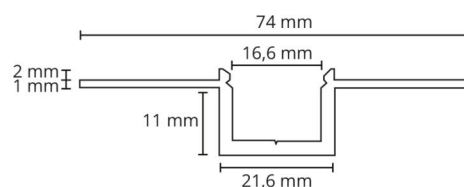

### Montage/Connexion

Montage: Intérieur / Extérieurs  
Module: 1,8m

### Dimensions

Longueur (mm) L: 1800  
Largeur (mm) W: 72  
Hauteur (mm) H: 14  
Poids (kg) brutto/netto: 1.73 / 0.794

### Emballage

Dimensions de l'emballage (mm): 1810 x 77 x 3

7 0 2 1 9 8 3 9 1 4 3 2 3