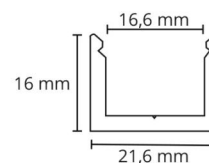

Montage/Connexion

Montage: Intérieur / Extérieurs
Module: 1,8m

Dimensions

Longueur (mm) L: 1800
Largeur (mm) W: 22
Hauteur (mm) H: 16
Poids (kg) brutto/netto: 0.9 / 0.63

Emballage

Dimensions de l'emballage (mm): 1860 x 28 x 2