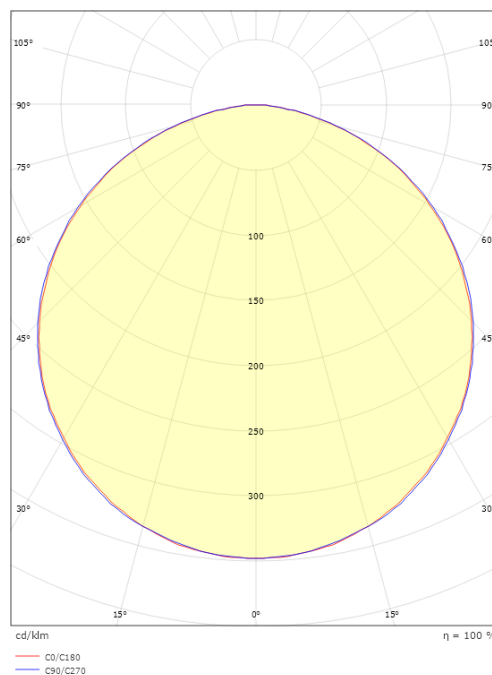

StripLine

StripLine 1,8m Noir profil unité de surface

Codes-articles: 391435
EAN: 7021983914354

Protection

CEE: RES-EC-103

Matériaux et finition

Embase: Aluminium
Matériau de la verrine: Polycarbonate stabilisé aux UV

Montage/Connexion

Montage: Intérieur / Extérieurs
Module: 1,8m

Dimensions

Longueur (mm) L: 1800
Largeur (mm) W: 22
Hauteur (mm) H: 16
Poids (kg) brutto/netto: 0.9 / 0.63

Emballage

Dimensions de l'emballage (mm): 1860 x 28 x 2

7 0 2 1 9 8 3 9 1 4 3 5 4