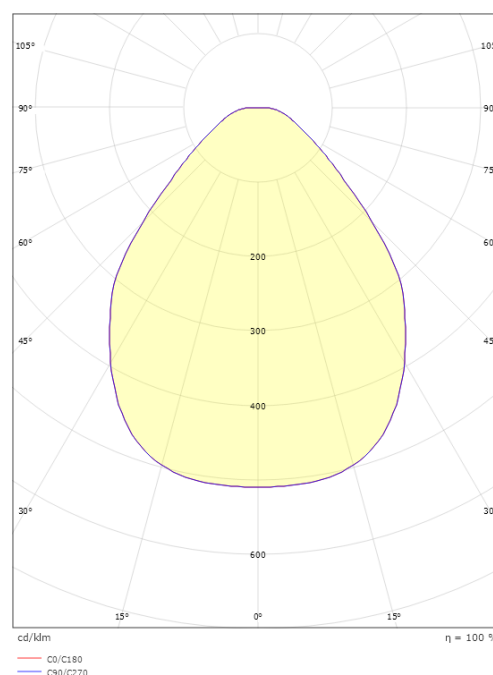

Hauteur (mm) H: 100
Diameter (mm) D: 320
Poids (kg) brut/netto: 1.489 / 1.18

Emballage

Dimensions de l'emballage (mm): 365 x 365 x 186

7 0 2 1 9 8 2 1 2 3 8 2 5